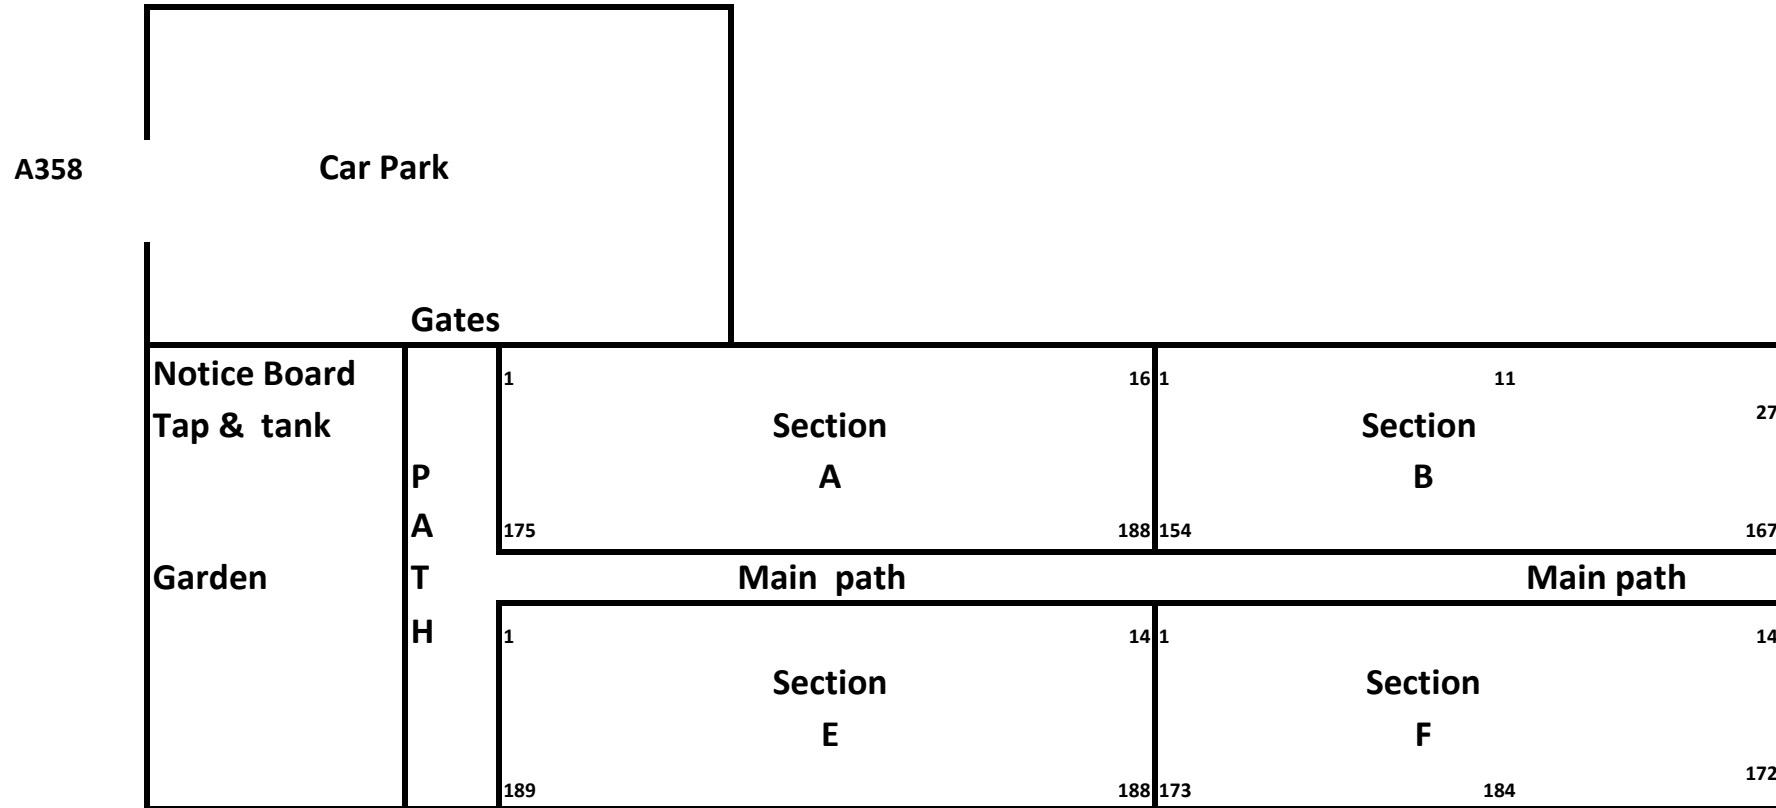

TATWORTH CEMETERY SECTION H

March 2018

Section H						MAIN	PATH											
Cox	12	23	34	45	56	67	78	89		110	121	132	143	154	165	175		
Butchers	13	24	35	46	57	68	79	90	100	111	122	133	144	155	166	176		
3	14	25	36	47	58	69	80	91	101	112	123	134	145	156	167	177		
4	15	26	37	48	59	70	81	92	102	113	124	135	146	157	168	178	185	
5	16	27	38	49	60	71	82	93	103	114	125	136	147	158	169	179	186	
6	17	28	39	50	61	72	83	94	104	115	126	137	148	159	170	180	187	
7	18	29	40	51	62	73	84	95	105	116	127	138	149	160	171	181	188	
8	19	30	41	52	63	74	85	96	106	117	128	139	150	161	172	182	189	
9	20	31	42	53	64	75	86	97	107	118	129	140	151	162	173	183	190	
10	21	32	43	54	65	76	87	98	108	119	130	141	152	163	174	184	191	
11	22	33	44	55	66	77	88	99	109	120	131	142	153	164				
Key	In Use	Free	Reserved	Yew Tree														

# TATWORTH CEMETERY PLAN

**PLOT NUMBERING:** Plots in all sections are numbered along the length of each section.

Each Section starts at No. 1 eg A1, B1 etc Corner plot numbers are marked on this plan as a rough guide only.